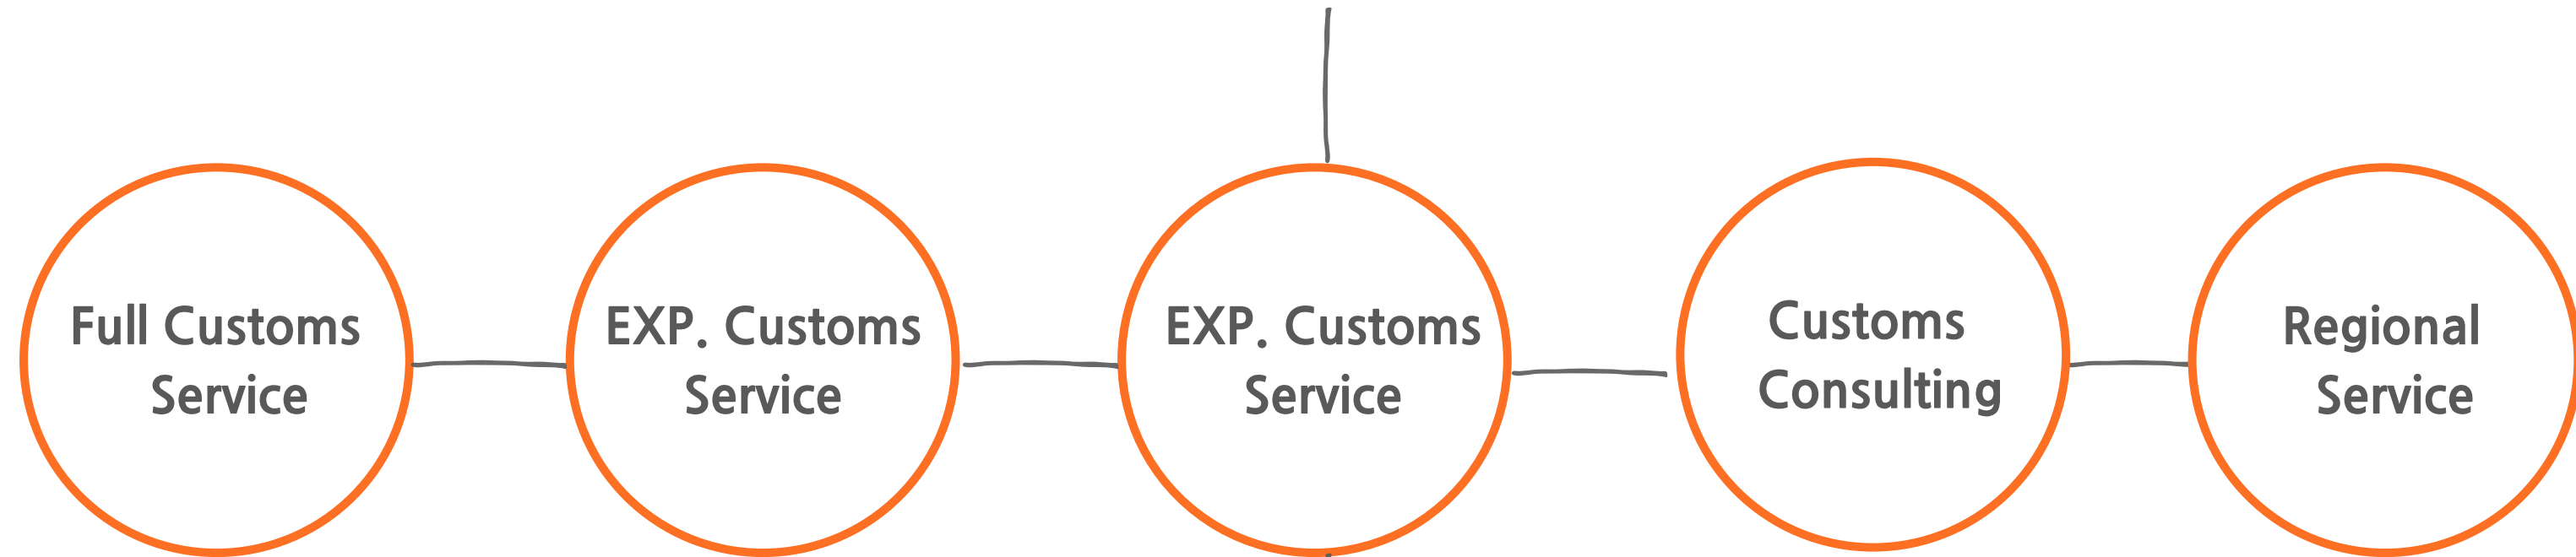

최적 Customs Service 제공

- 각 지점별 통관 전문가를 통한 Consulting Service 제공
- 급변하는 무역 Trend와 국제 규정에 맞는 서류 작성, FTA 혜택, 관세 유예 등 정보제공
- 긴급 화물 사전통관 및 긴급통관 솔루션을 통해 배송 시간 단축
- 프로젝트 화물, 화학품, 생 동물, 전시품 등 모든 화물에 대한 통관 솔루션 제공