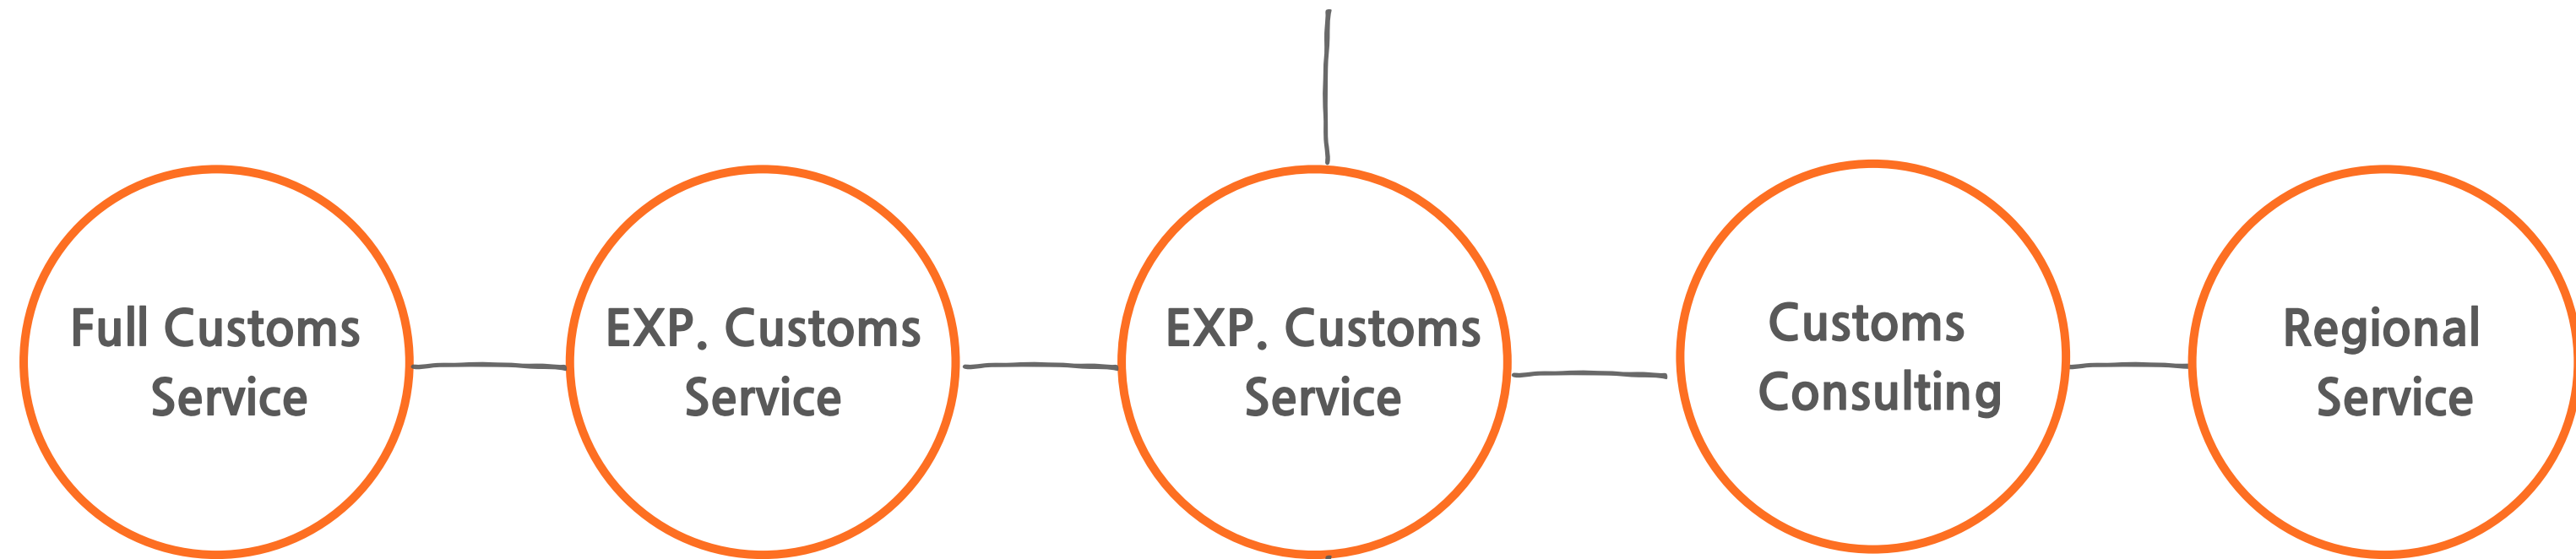

최적 Customs Service 제공

- 각 지점별 통관 전문가를 통한 Consulting Service 제공
- 급변하는 무역 Trend와 국제 규정에 맞는 서류 작성, FTA 혜택, 관세 유예 등 정보제공
- 긴급 화물 사전통관 및 긴급통관 솔루션을 통해 배송 시간 단축
- 프로젝트 화물, 화학품, 생 동물, 전시품 등 모든 화물에 대한 통관 솔루션 제공